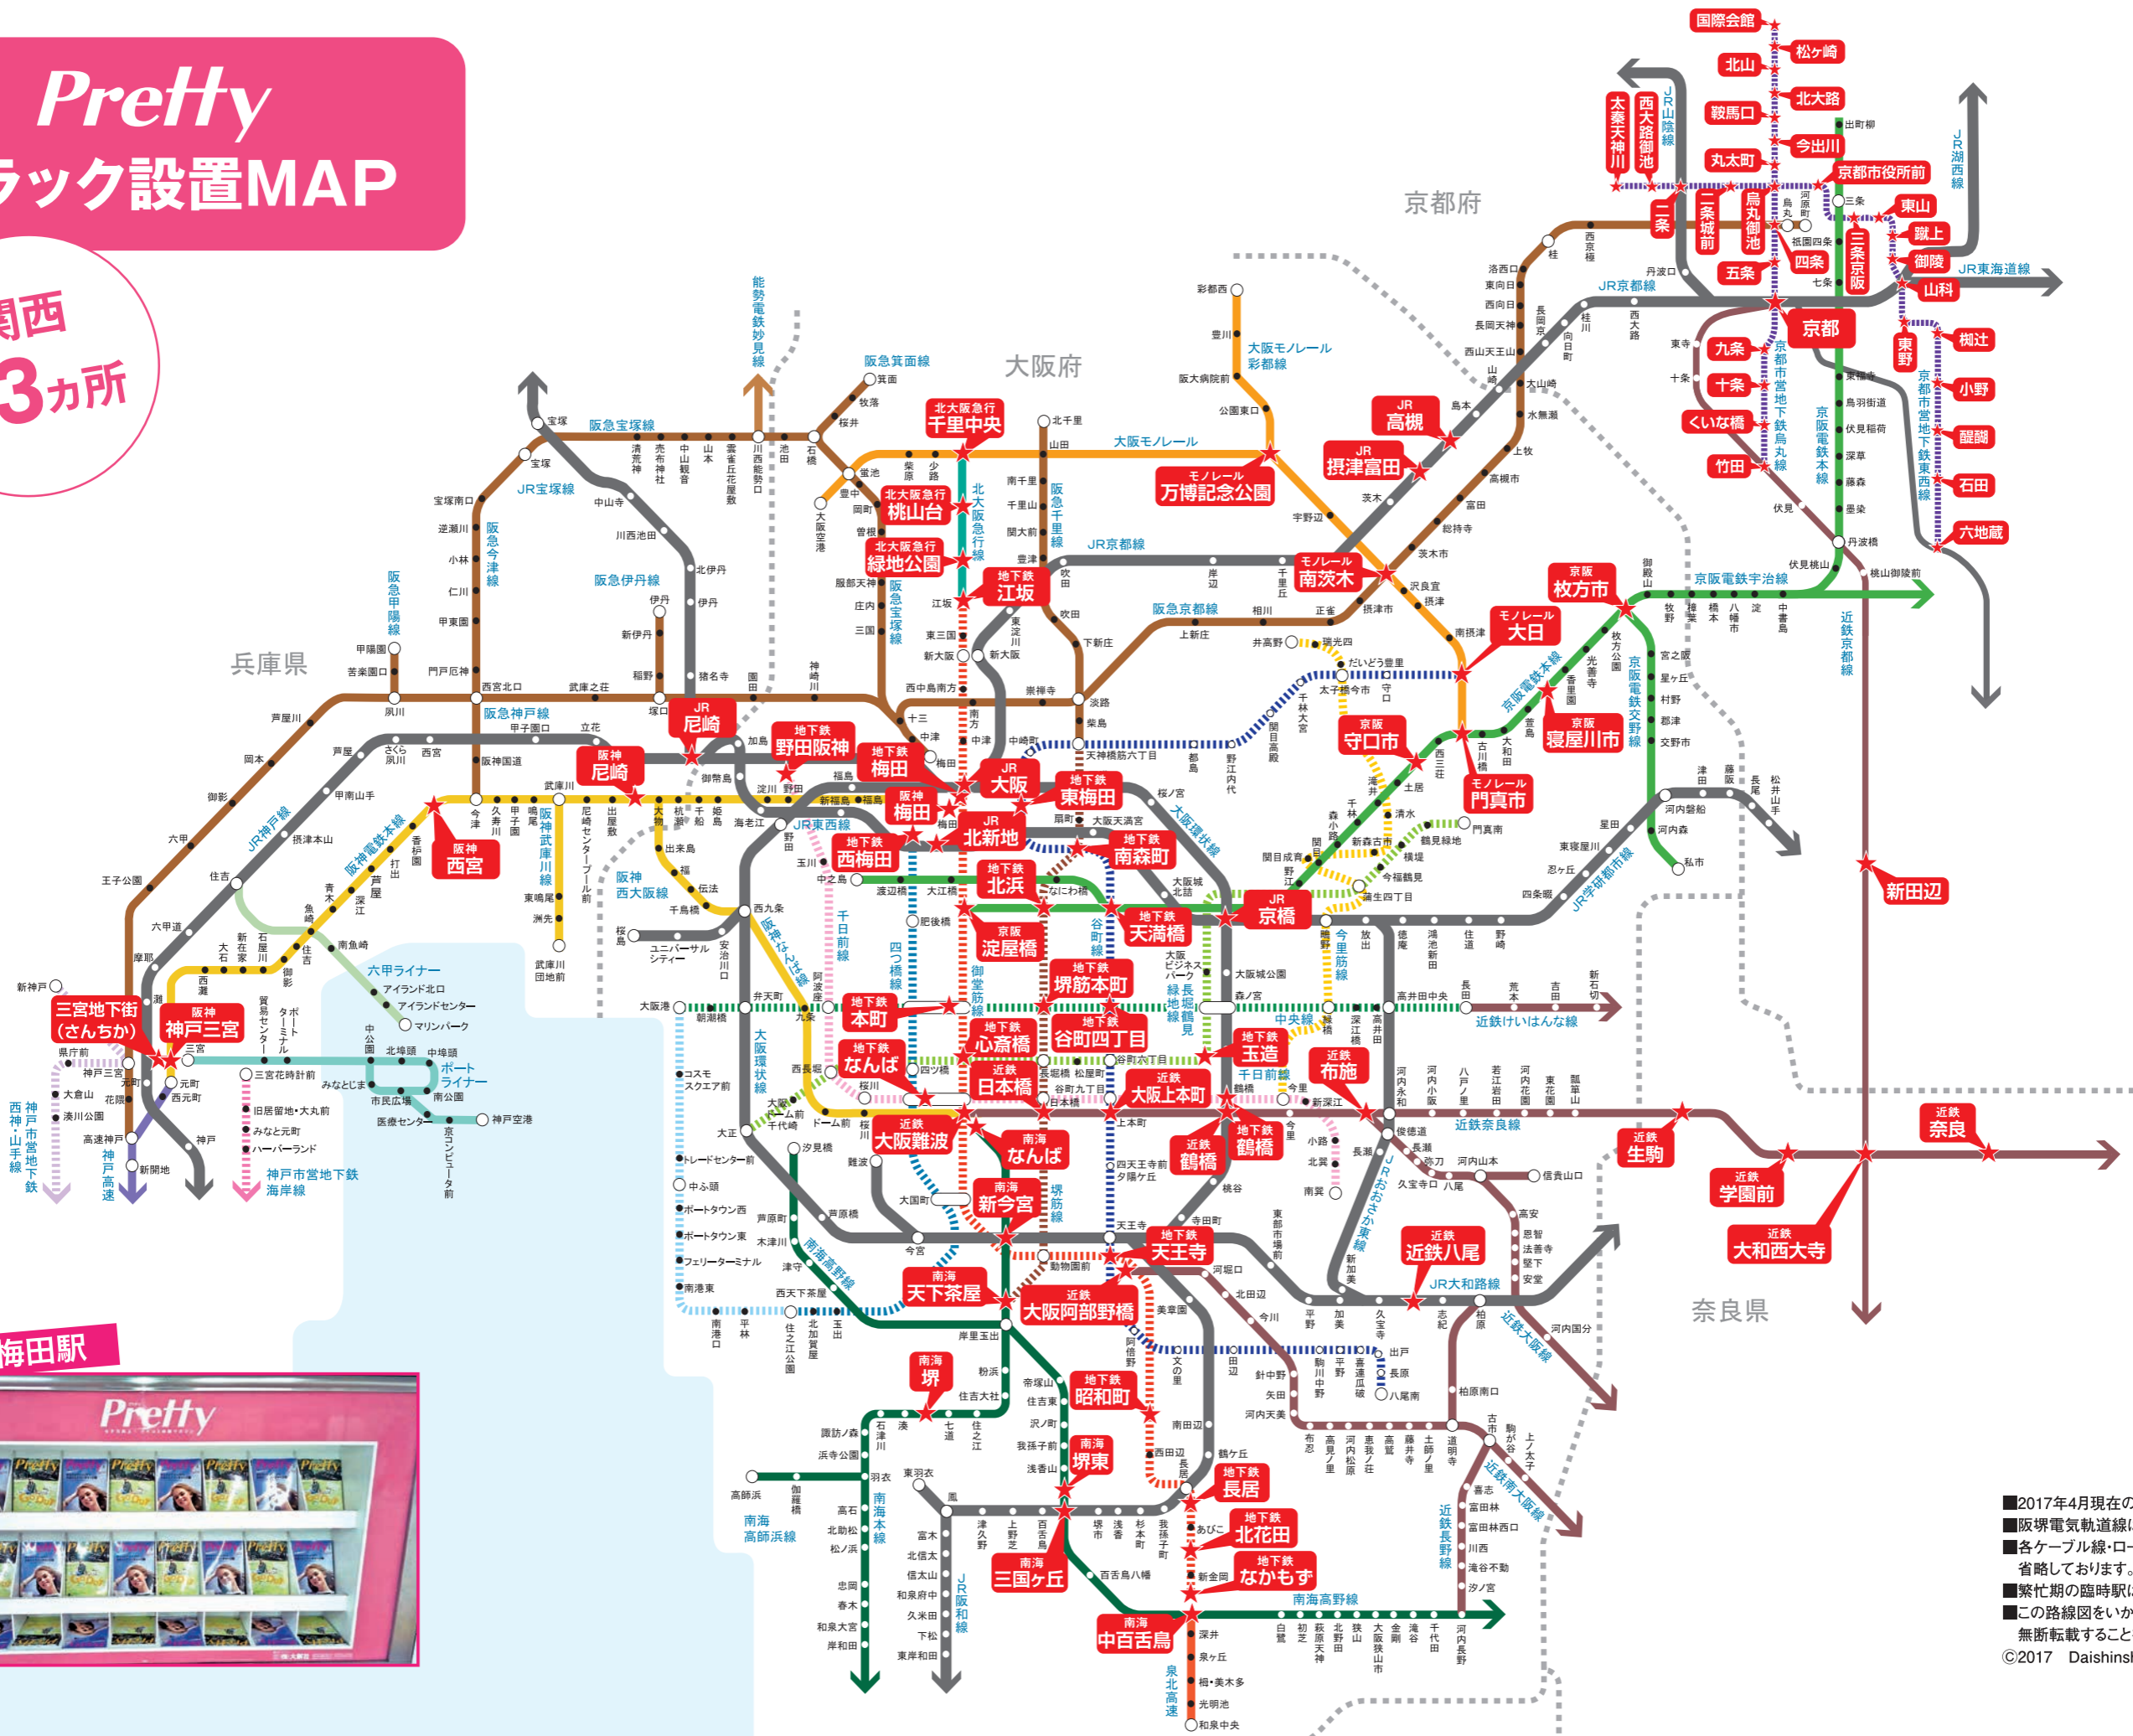

Pretty 駅ラック設置MAP

関西
93カ所

地下鉄梅田駅

■2017年4月現在の鉄道路線図です。
 ■阪堺電気軌道線は省略しております。
 ■各ケーブル線・ロープウェイ線・貨物線は省略しております。
 ■繁忙期の臨時駅は掲載しておりません。
 ■この路線図をいかなる形においても無断転載することを禁止します。

©2017 Daishinsha.co.Ltd.